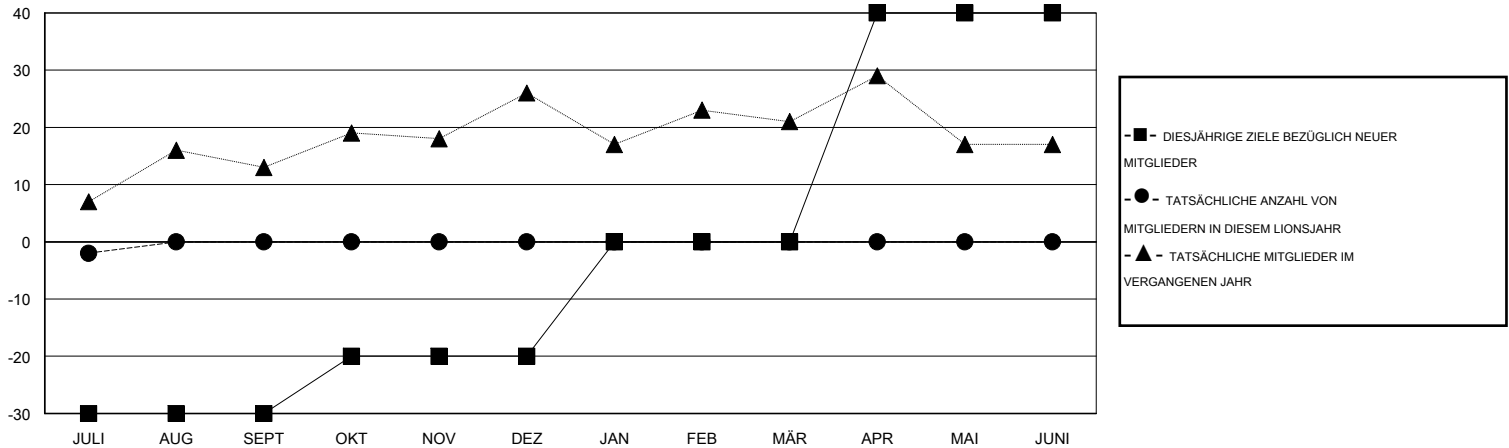

# MONTHLY MEMBERSHIP PROGRESS REPORT

District 111BS

Results as of: 7/31/2016

GMT: Carl Robert Rettby

STANDORT GERMANY

GMT KONST. GEB.: 4

Clubs					Pro Mitglied				
ERGEBNISSE FÜR 2016-2017					ERGEBNISSE FÜR 2016-2017				
QUARTAL	ZIEL NEUE CLUBS	NEUE CLUBS	AUFGELOSTE CLUBS	NETTO-GEWINN/ -VERLUST	QUARTAL	ZIEL NEUE MITGLIEDER	HINZUGEFÜGTE GRÜNDUNGS- UND NEUE MITGLIEDER	AUSGESCHIEDENE MITGLIEDER	NETTO-GEWINN/ -VERLUST
JULI/AUG/SEPT	0	0	0	0	JULI/AUG/SEPT	-30	20	22	-2
OKT/NOV/DEZ	0	0	0	0	OKT/NOV/DEZ	10	0	0	0
JAN/FEB/MÄR	0	0	0	0	JAN/FEB/MÄR	20	0	0	0
APR/MAI/JUNI	0	0	0	0	APR/MAI/JUNI	40	0	0	0

ZIELE UND TATSÄCHLICHE NEUE CLUBS KUMULATIV

ZIELE UND TATSÄCHLICHE MITGLIEDER KUMULATIV

ABGEMELDETE CLUBS: 0	15 VON 111 CLUBS HABEN 1 ODER MEHR NEUE MITGLIEDER AUFGENOMMEN	<b>GESCHLECHTERVERTEILUNG</b> MANN 3,220 (86.42%) FRAU 506 (13.58%)
<u>AUSGETRETENE MITGLIEDER</u> VERSTORBEN 3 CLUB AUFGELOST 0 ANDERE 19 GESAMT 22	<a href="#">KLICKEN SIE HIER FÜR ANGABEN ZUM ZUSTAND DES CLUBS</a>	FAMILIENMITGLIEDER 84 HAUSHALTSVORSTAND 42 NICHT-FAMILIENVORSTAND 42