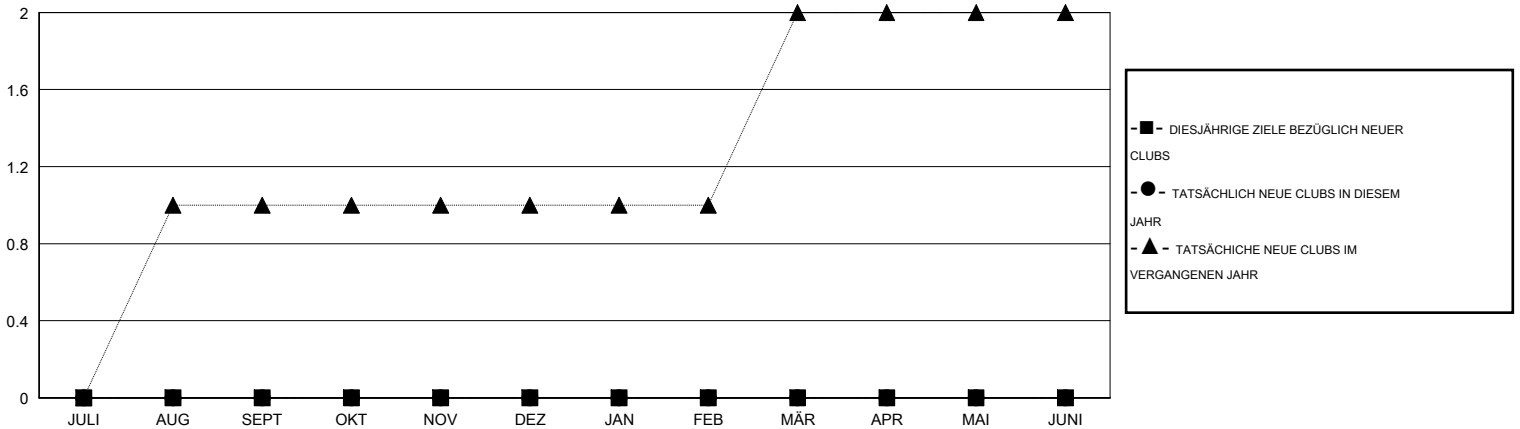

# MONTHLY MEMBERSHIP PROGRESS REPORT

District 111BS

Results as of: 7/31/2016

GMT: Carl Robert Rettby

STANDORT GERMANY

GMT KONST. GEB.: 4

Clubs					Pro Mitglied				
ERGEBNISSE FÜR 2016-2017					ERGEBNISSE FÜR 2016-2017				
QUARTAL	ZIEL NEUE CLUBS	NEUE CLUBS	AUFGELOSTE CLUBS	NETTO-GEWINN/ -VERLUST	QUARTAL	ZIEL NEUE MITGLIEDER	HINZUGEFÜGTE GRÜNDUNGS- UND NEUE MITGLIEDER	AUSGESCHIEDENE MITGLIEDER	NETTO-GEWINN/ -VERLUST
JULI/AUG/SEPT	0	0	0	0	JULI/AUG/SEPT	-30	20	22	-2
OKT/NOV/DEZ	0	0	0	0	OKT/NOV/DEZ	10	0	0	0
JAN/FEB/MÄR	0	0	0	0	JAN/FEB/MÄR	20	0	0	0
APR/MAI/JUNI	0	0	0	0	APR/MAI/JUNI	40	0	0	0

ZIELE UND TATSÄCHLICHE NEUE CLUBS KUMULATIV

ZIELE UND TATSÄCHLICHE MITGLIEDER KUMULATIV

ABGEMELDETE CLUBS: 0	15 VON 111 CLUBS HABEN 1 ODER MEHR NEUE MITGLIEDER AUFGENOMMEN	<b>GESCHLECHTERVERTEILUNG</b> MANN 3,220 (86.42%) FRAU 506 (13.58%)
<u>AUSGETRETENE MITGLIEDER</u> VERSTORBEN 3 CLUB AUFGELOST 0 ANDERE 19 GESAMT 22	<a href="#">KLICKEN SIE HIER FÜR ANGABEN ZUM ZUSTAND DES CLUBS</a>	FAMILIENMITGLIEDER 84 HAUSHALTSVORSTAND 42 NICHT-FAMILIENVORSTAND 42